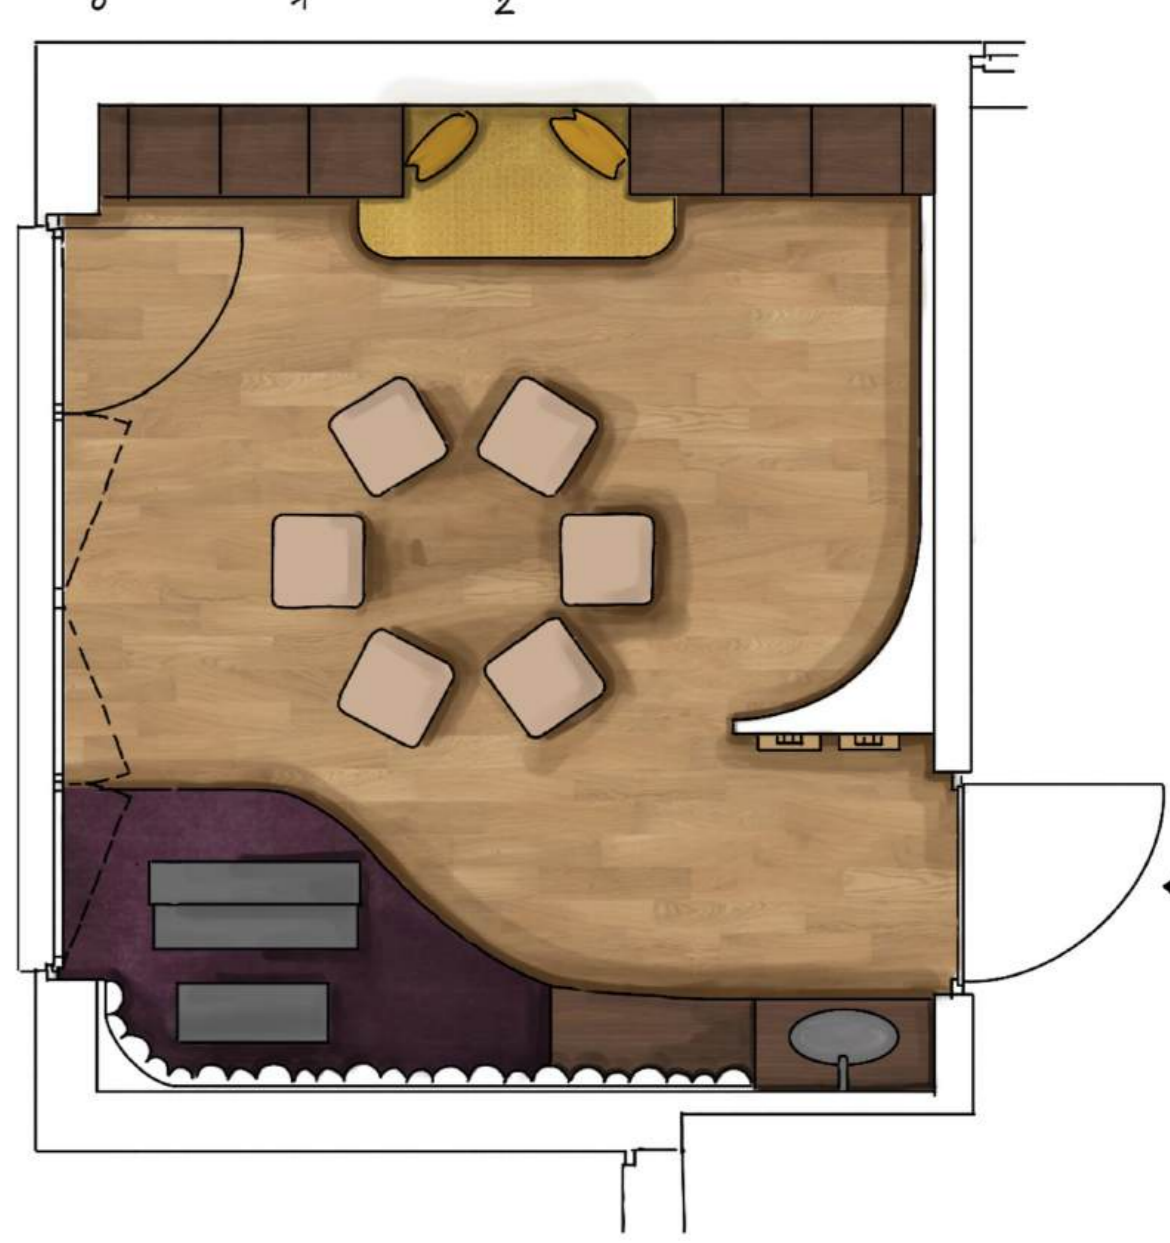

FÄRBT AB

material/ farbliche umgestaltung des lkh mauer
htl möding innenarchitektur

Zimmer
flamingorosa

Zimmer
himmelblau

Zimmer
moosgrün

Erschliessung

Gang

Auszeit

Gemeinschafts

Musiktherapie

-raum

-raum

-raum