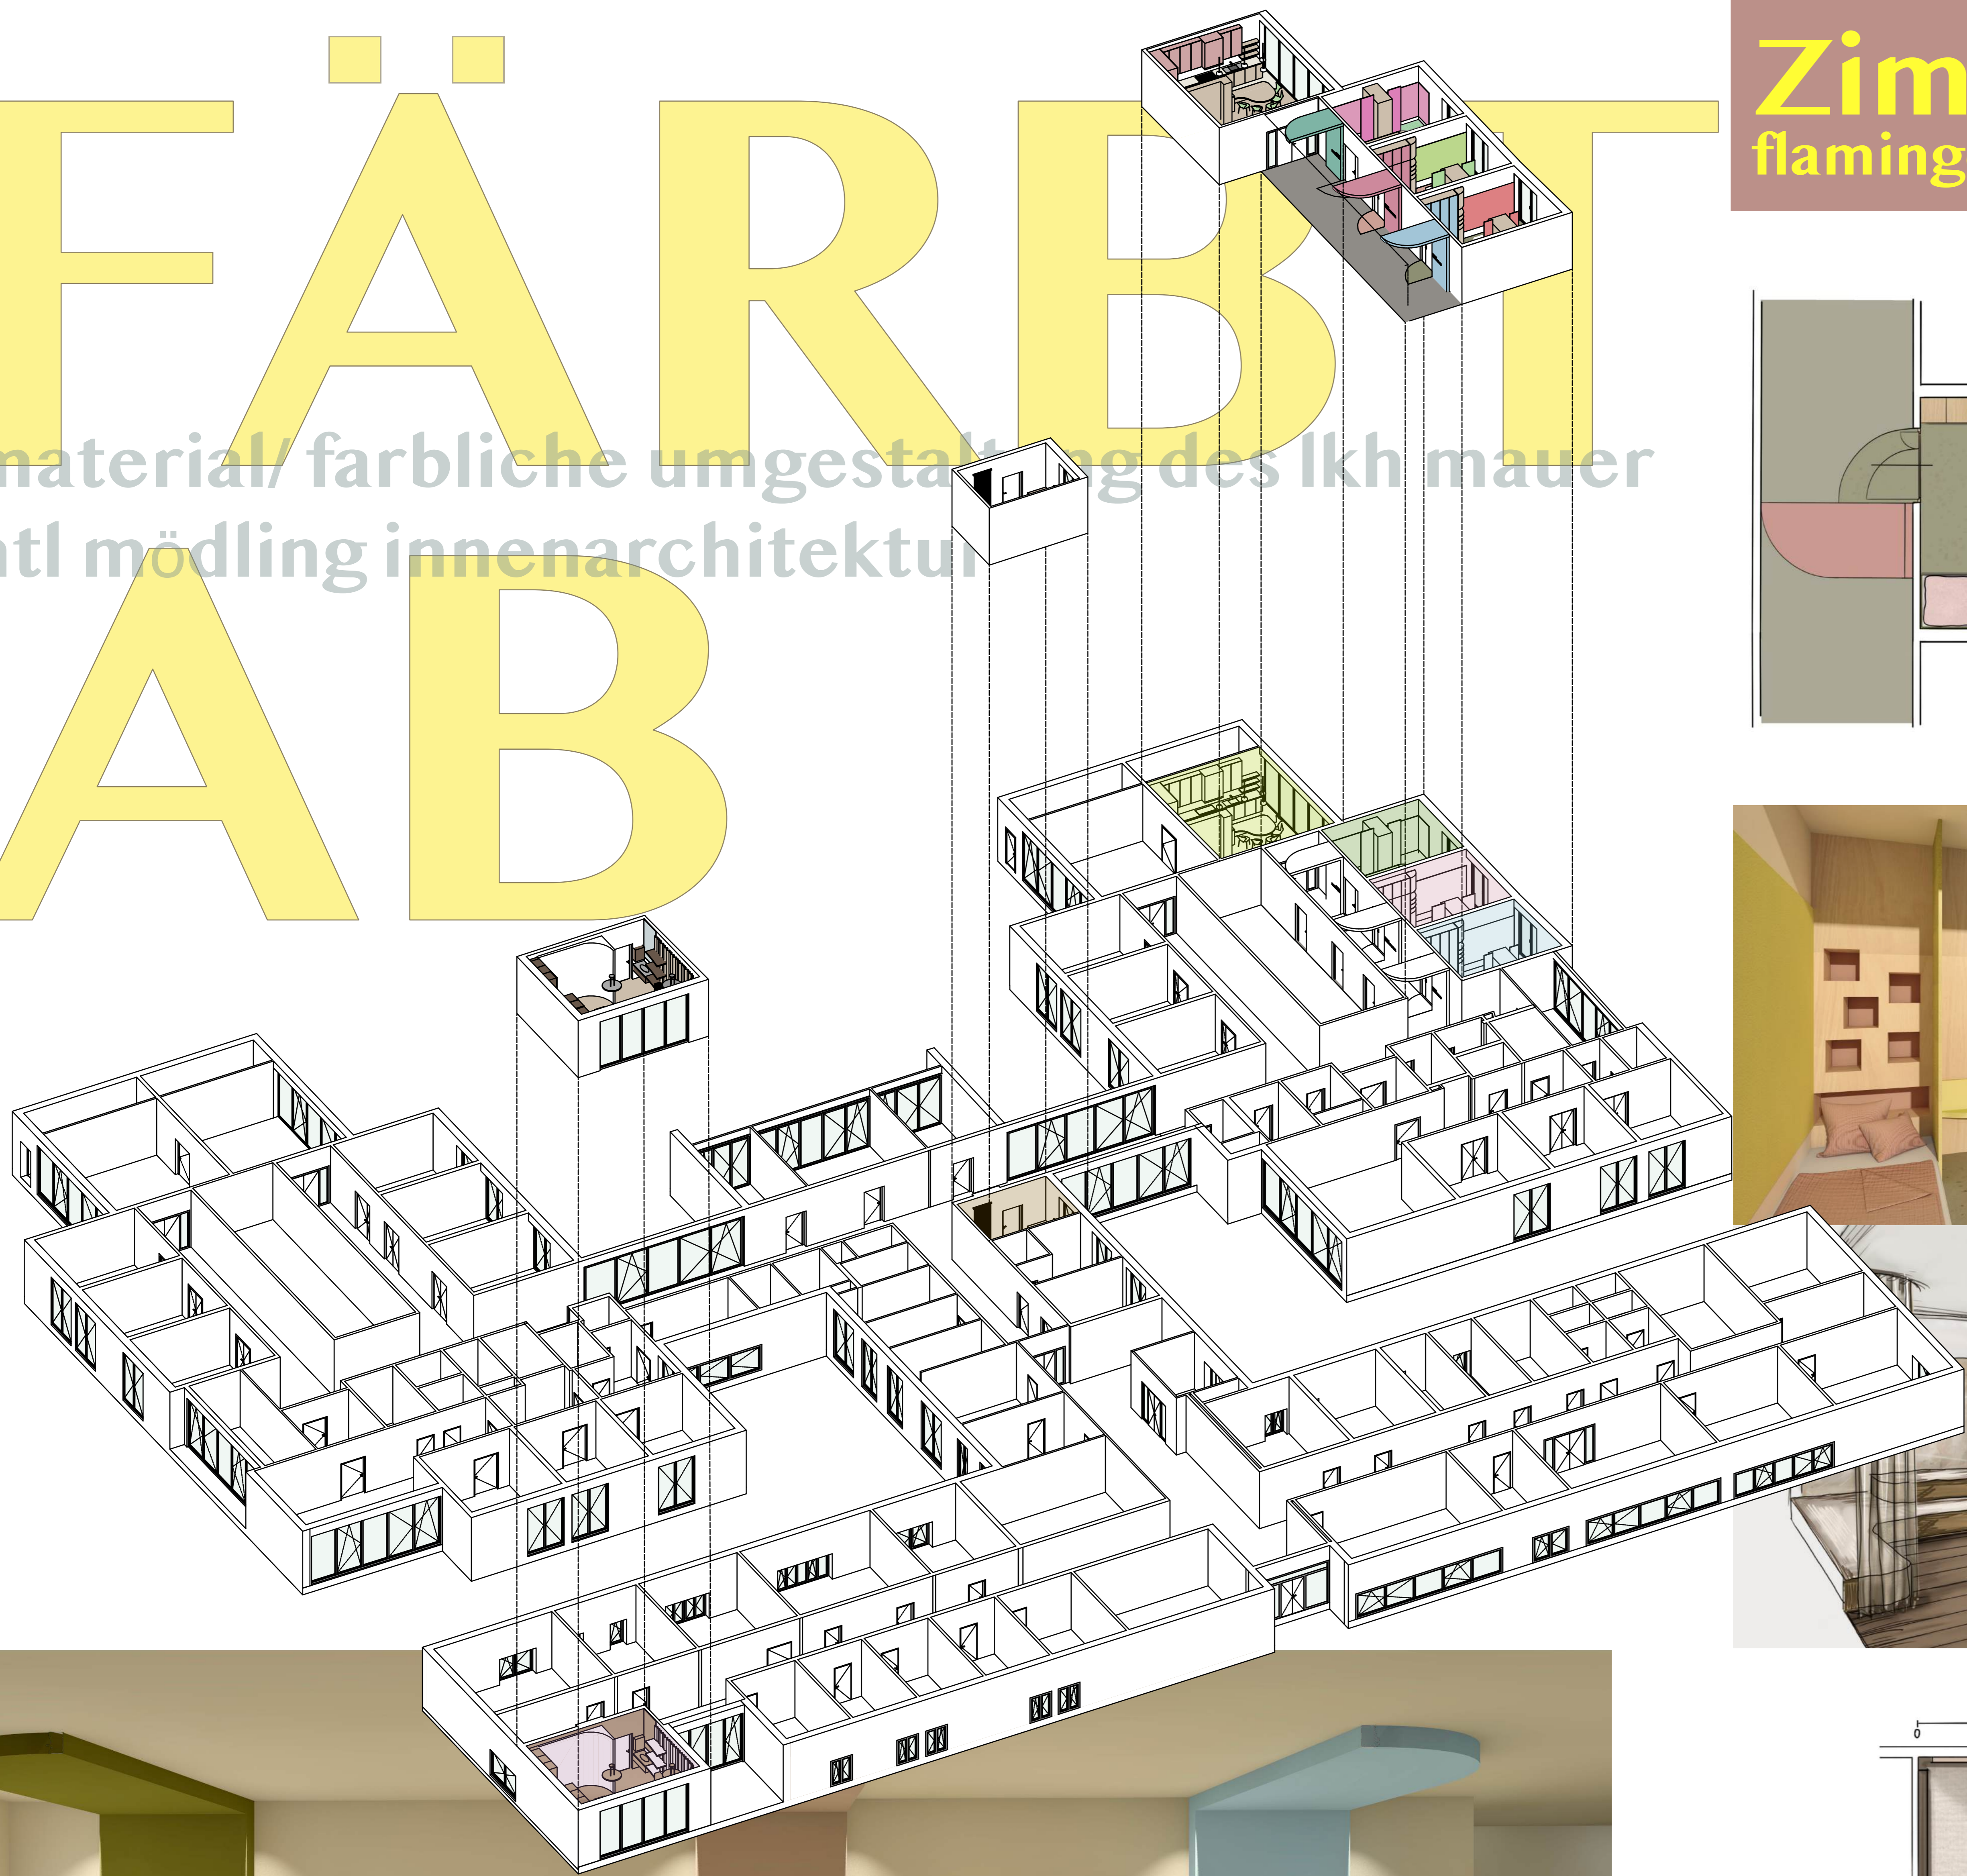

FÄRBT AB

material/ farbliche umgestaltung des lkh mauer
htl möding innenarchitektur

Zimmer
flamingorosa

Zimmer
himmelblau

Zimmer
moosgrün

Erschliessung

Gang

Auszeit

Gemeinschafts

Musiktherapie

-raum

-raum

-raum